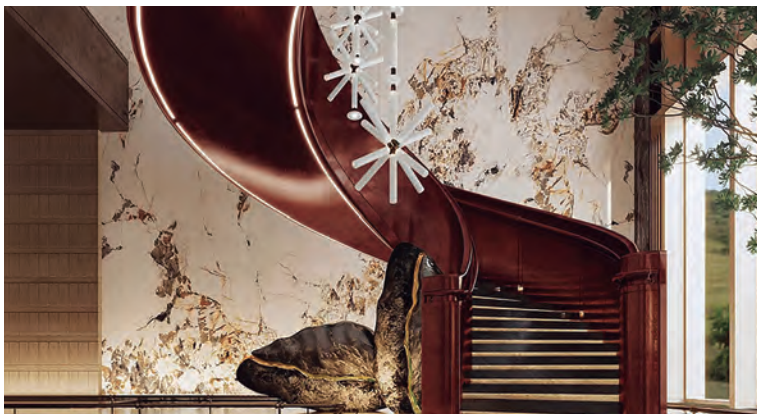

Amura Óxido Rojo

Ref. A006182

amura
Wall & Floor

Película decorativa autoadhesiva con apariencia de óxido rojo, moderno, industrial y de uso tanto para la decoración de interiores como de exteriores.

Características:

- Textura y acabado realista de alta calidad.
- Fácil instalación.
- Excelente comportamiento en exteriores.
- Alta eficiencia y rentabilidad frente a sus competidores.
- Resistencia al fuego.
- Medida bobina 1,22x50m.

Precio &
Información