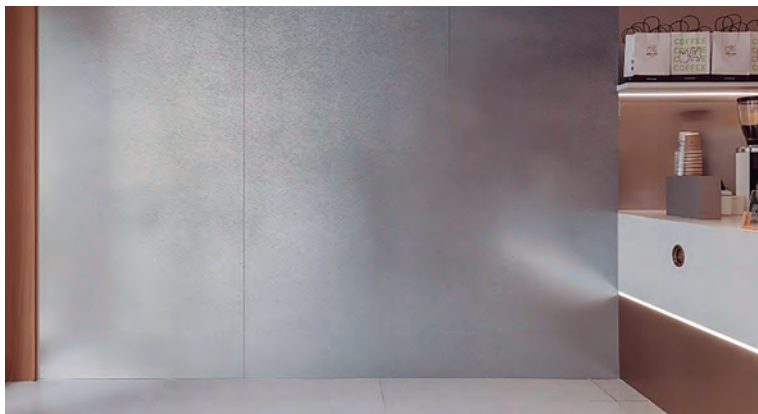

Amura Metal Plata Doble Cepillado

Ref. A006375

amura
Wall & Floor

Película decorativa autoadhesiva con efecto metalizado, moderno, industrial y de uso tanto para la decoración de interiores como de exteriores.

Características:

- Textura y acabado realista de alta calidad.
- Fácil instalación.
- Excelente comportamiento en exteriores.
- Alta eficiencia y rentabilidad frente a sus competidores.
- Resistencia al fuego.
- Medida bobina 1,22x50m.

Precio &
Información