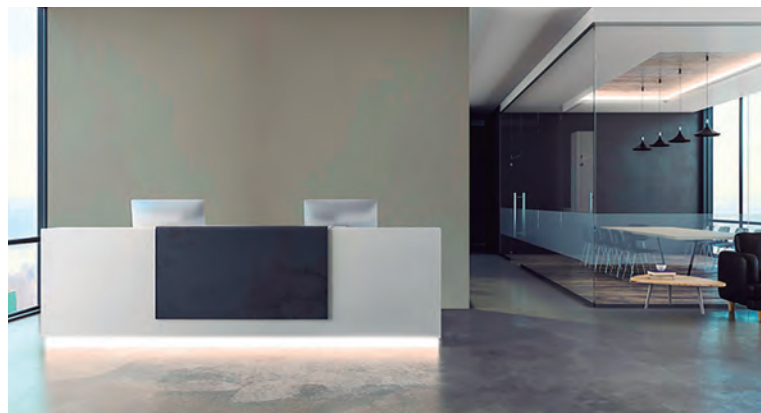

Revestimiento Adhesivo Reflectivo Cepillado Cobre MET A06

Ref. A006208

Revestimiento de imitación de acero inoxidable cepillado con una textura ligeramente ranurada lo que le da un aspecto aún más realista. Este material proporciona modernidad y encaja perfectamente en interiores. Para una decoración de estilo industrial y contemporáneo, este revestimiento decorativo es perfecto para cubrir electrodomésticos, mobiliario, etc.

Características:

- Soporte: Vinilo
- Aspecto: Metal
- Color: Cobre
- Adhesivo: Acrílico polimérico
- Protector Papel siliconado de 145 micras
- Espesor: 215 micras
- Lado de aplicación: Interior
- Medida bobina: 1,22m

Precio &
Información