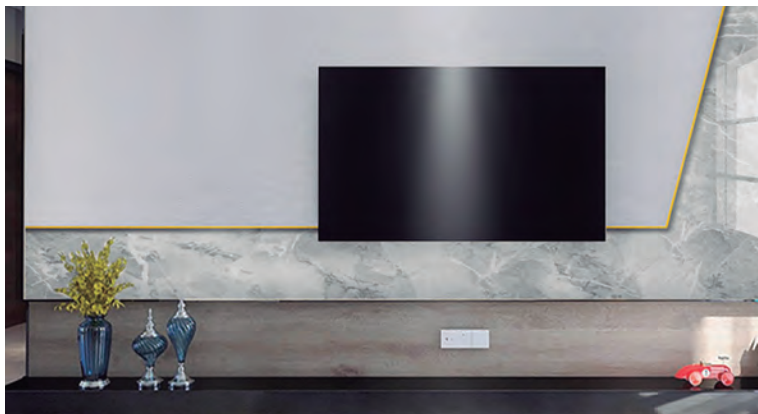

Amura Metal Plata Cepillado

Ref. A006378

Película decorativa autoadhesiva con efecto metalizado, moderno, exclusivo y de uso tanto para la decoración de interiores como de exteriores.

amura
Wall & Floor

Características:

- Textura y acabado realista de alta calidad.
- Fácil instalación.
- Excelente comportamiento en exteriores.
- Alta eficiencia y rentabilidad frente a sus competidores.
- Resistencia al fuego.
- Medida bobina 1,22x50m.

Precio &
Información