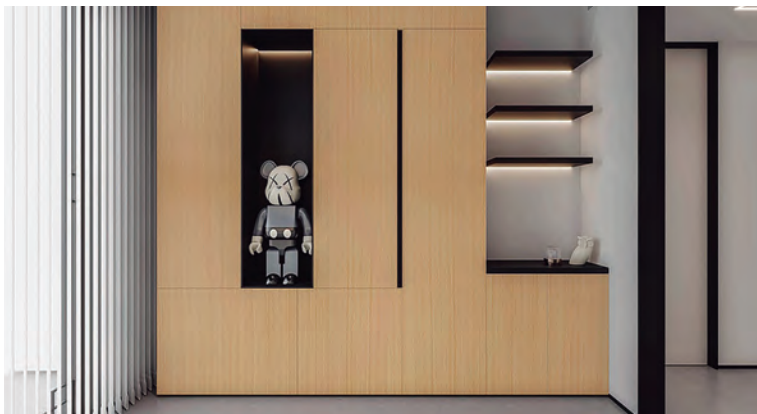

Amura Madera Abeto

Ref. A006380

amura
Wall & Floor

Película decorativa autoadhesiva con efecto madera de abeto, clásico, confortable y de uso tanto para la decoración de interiores como de exteriores.

Características:

- Textura y acabado realista de alta calidad.
- Fácil instalación.
- Excelente comportamiento en exteriores.
- Alta eficiencia y rentabilidad frente a sus competidores.
- Resistencia al fuego.
- Medida bobina 1,22x50m.

Precio &
Información