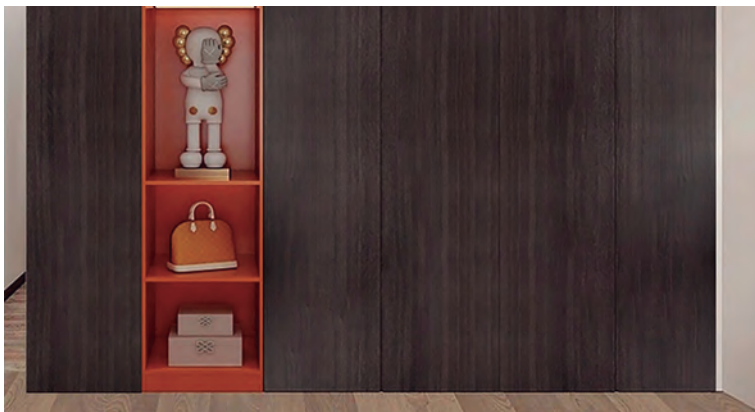

Amura Madera Wengue

Ref. A006559

amura
Wall & Floor

Película decorativa autoadhesiva con efecto madera oscura, elegante, confortable y de uso tanto para la decoración de interiores como de exteriores.

Características:

- Textura y acabado realista de alta calidad.
- Fácil instalación.
- Excelente comportamiento en exteriores.
- Alta eficiencia y rentabilidad frente a sus competidores.
- Resistencia al fuego.
- Medida bobina 1,22x50m.

Precio &
Información