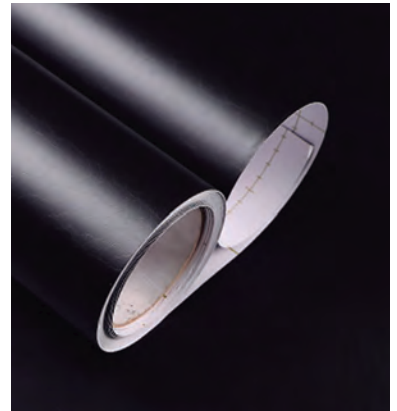

Amura Piel Negro

Ref. A006337

amura
Wall & Floor

Película decorativa autoadhesiva con efecto piel o cuero de color negro, elegante, acogedor y de uso tanto para la decoración de interiores como de exteriores.

Características:

- Textura y acabado realista de alta calidad.
- Fácil instalación.
- Excelente comportamiento en exteriores.
- Alta eficiencia y rentabilidad frente a sus competidores.
- Resistencia al fuego.
- Medida bobina 1,22x50m.

Precio &
Información