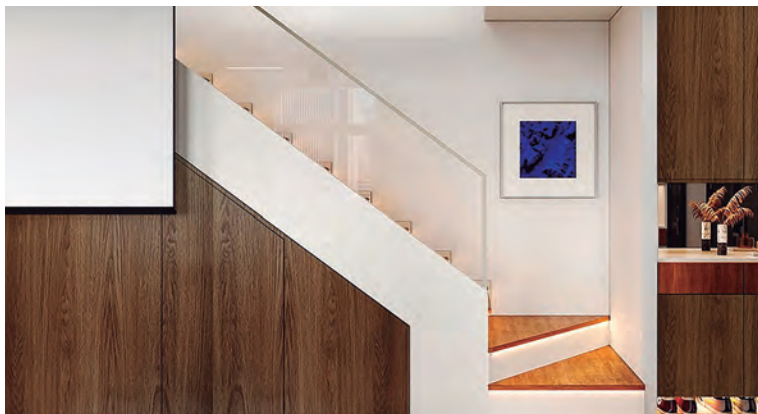

Amura Madera Nuez Envejecida

Ref. A006663

amura
Wall & Floor

Película decorativa autoadhesiva con efecto madera de álamo, elegante, confortable y de uso tanto para la decoración de interiores como de exteriores.

Características:

- Textura y acabado realista de alta calidad.
- Fácil instalación.
- Excelente comportamiento en exteriores.
- Alta eficiencia y rentabilidad frente a sus competidores.
- Resistencia al fuego.
- Medida bobina 1,22x50m.

Precio &
Información